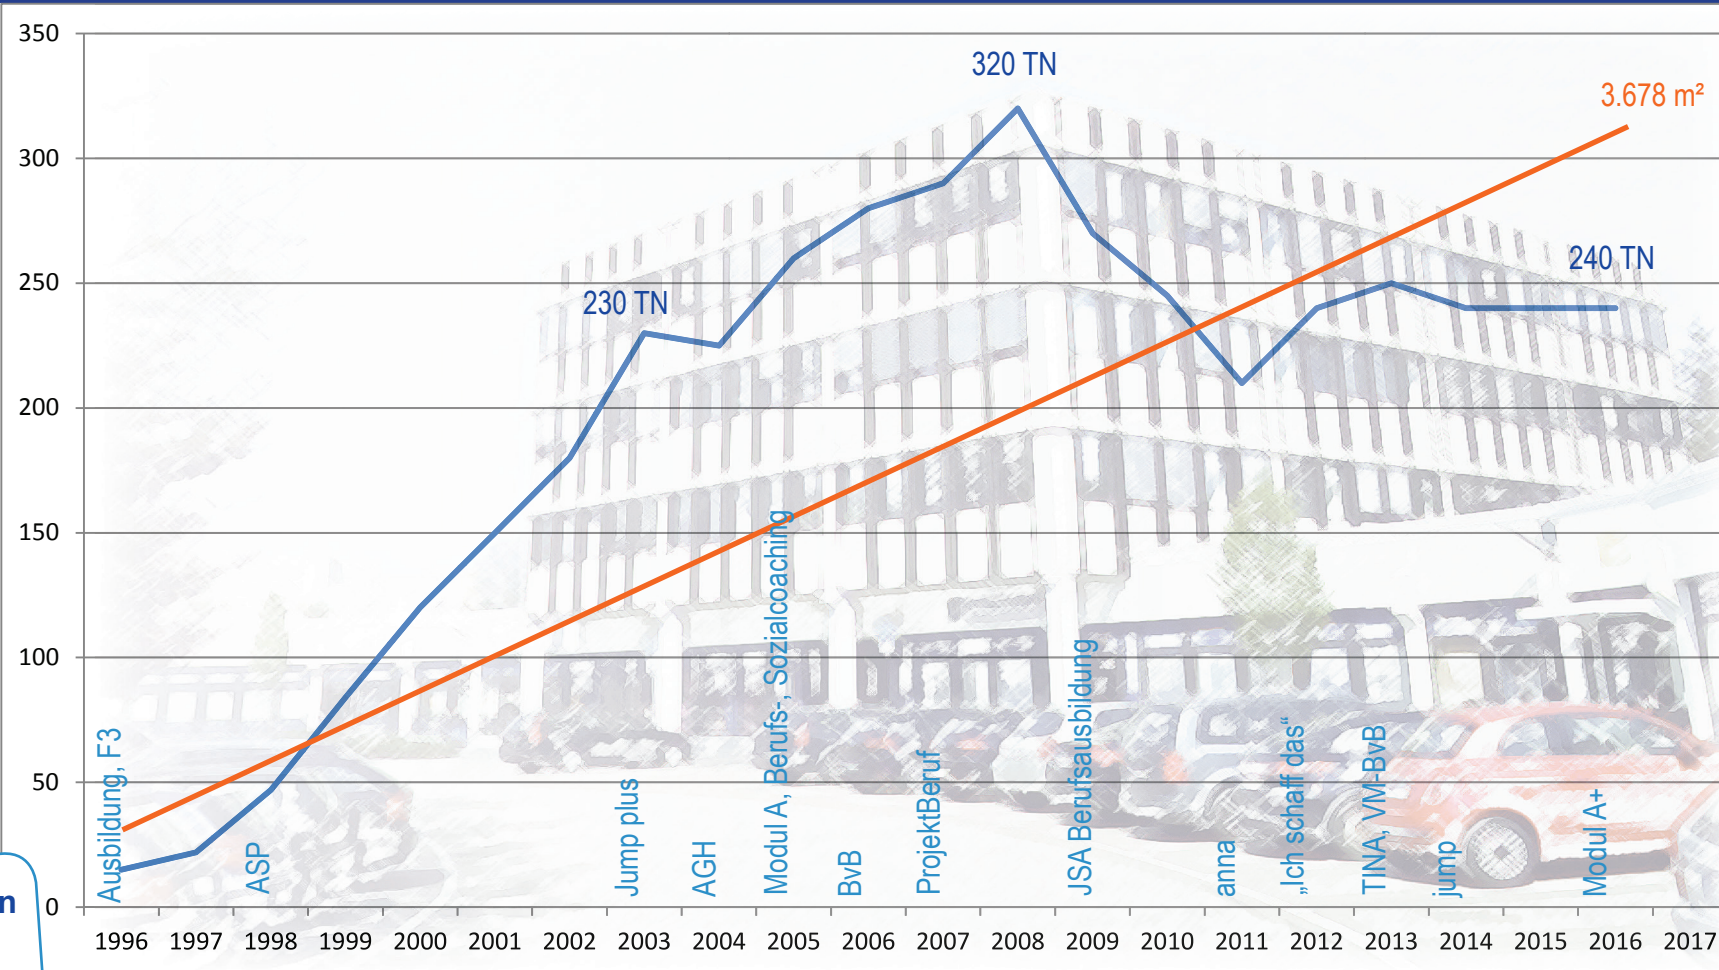

Jahre
20

3.678 m²
240 TN

1996 Beginn
338 m²
12 TN

Metall, Hauswirtschaft

Maler, Verkauf

Recycling, Büro

Elektro, Holz, Gartenbau

Friseur